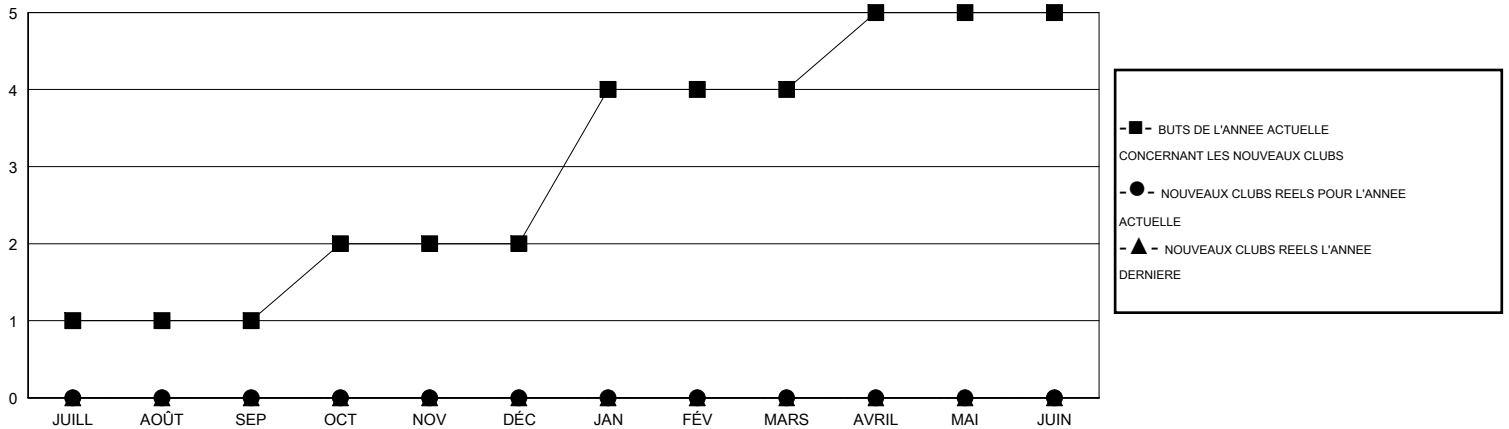

# MONTHLY MEMBERSHIP PROGRESS REPORT

District 112 D

Results as of: 12/31/2016

GMT: Jean-Jacques STOFFEL-MUNCK

LIEU BELGIUM

RC EME 4

Clubs					Membres				
RESULTATS POUR 2016-2017					RESULTATS POUR 2016-2017				
TRIMESTRE	BUT CONCERNANT LES NOUVEAUX CLUBS	NOUVEAUX CLUBS	CLUBS ANNULÉS	GAIN NET/PERTE NETTE	TRIMESTRE	BUT CONCERNANT LES NOUVEAUX MEMBRES	MEMBRES FONDATEURS ET NOUVEAUX AJOUTÉS	MEMBRES RADIÉS	GAIN NET/PERTE NETTE
JUILL/AOÛT/SEP	1	0	1	-1	JUILL/AOÛT/SEP	15	28	39	-11
OCT/NOV/DÉC	1	0	0	0	OCT/NOV/DÉC	35	24	60	-36
JAN/FÉV/MARS	2	0	0	0	JAN/FÉV/MARS	55	0	0	0
AVRIL/MAI/JUIN	1	0	0	0	AVRIL/MAI/JUIN	25	0	0	0

BUTS ET NOUVEAUX CLUBS REELS - CUMULATIF

BUTS ET MEMBRES REELS - CUMULATIF

CLUBS RADIÉS: 1	32 CLUBS OF 100 ONT AJOUTE 1 OU PLUSIEURS NOUVEAUX MEMBRES	<u>DISTRIBUTION PAR SEXE</u>	
		HOMME	2,119 (87.35%)
		FEMME	307 (12.65%)
<u>MEMBRES RADIÉS</u>			
DECEDE	17		
CLUB ANNULÉ	0		
AUTRE	82		
TOTAL	99		
<a href="#">CLIQUER ICI POUR AVOIR LES DONNEES DE L'EVALUATION DE SANTE</a>		MEMBRES D'UNITE FAMILIALE	16
		CHEF DE FAMILLE	8
		N'EST PAS CHEF DE FAMILLE	8