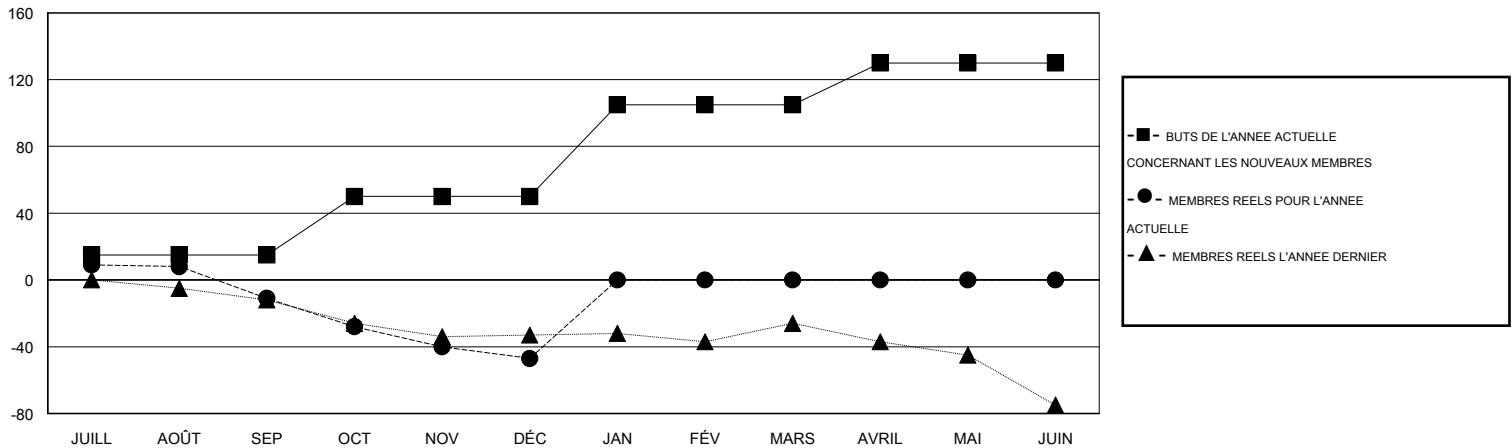

# MONTHLY MEMBERSHIP PROGRESS REPORT

District 112 D

Results as of: 12/31/2016

GMT: Jean-Jacques STOFFEL-MUNCK

LIEU BELGIUM

RC EME 4

Clubs					Membres				
RESULTATS POUR 2016-2017					RESULTATS POUR 2016-2017				
TRIMESTRE	BUT CONCERNANT LES NOUVEAUX CLUBS	NOUVEAUX CLUBS	CLUBS ANNULÉS	GAIN NET/PERTE NETTE	TRIMESTRE	BUT CONCERNANT LES NOUVEAUX MEMBRES	MEMBRES FONDATEURS ET NOUVEAUX AJOUTÉS	MEMBRES RADIÉS	GAIN NET/PERTE NETTE
JUILL/AOÛT/SEP	1	0	1	-1	JUILL/AOÛT/SEP	15	28	39	-11
OCT/NOV/DÉC	1	0	0	0	OCT/NOV/DÉC	35	24	60	-36
JAN/FÉV/MARS	2	0	0	0	JAN/FÉV/MARS	55	0	0	0
AVRIL/MAI/JUIN	1	0	0	0	AVRIL/MAI/JUIN	25	0	0	0

BUTS ET NOUVEAUX CLUBS REELS - CUMULATIF

BUTS ET MEMBRES REELS - CUMULATIF

CLUBS RADIÉS: 1	32 CLUBS OF 100 ONT AJOUTE 1 OU PLUSIEURS NOUVEAUX MEMBRES	<u>DISTRIBUTION PAR SEXE</u>	
		HOMME	2,119 (87.35%)
		FEMME	307 (12.65%)
<u>MEMBRES RADIÉS</u>			
DECEDE	17		
CLUB ANNULÉ	0		
AUTRE	82		
TOTAL	99		
<a href="#">CLIQUER ICI POUR AVOIR LES DONNEES DE L'EVALUATION DE SANTE</a>		MEMBRES D'UNITE FAMILIALE	16
		CHEF DE FAMILLE	8
		N'EST PAS CHEF DE FAMILLE	8